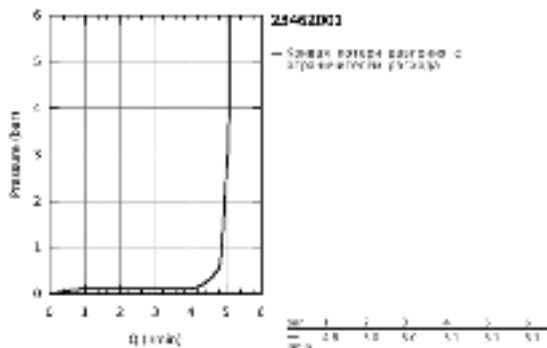

23 462 001 ESSENCE СМЕСИТЕЛЬ ОДНОРЫЧАЖНЫЙ ДЛЯ РАКОВИНЫ, 1/2" РАЗМЕР M

ОПИСАНИЕ ПРОДУКТА

- Colour: хром
- монтаж на одно отверстие
- металлический рычаг
- GROHE SilkMove керамический картридж 28 мм
- с ограничителем температуры
- GROHE Long-Life Finish - стойкое долговечное покрытие
- GROHE Water Saving ограничитель расхода воды 5,7 л/мин
- GROHE AquaGuide регулируемый аэратор
- GROHE FastFixation Plus Система монтажа
- поворотный излив с аэратором и стопором
- рычажный донный клапан 1 1/4"
- гибкая подводка
- минимальное давление 1,0 бар

23 462 001 **ESSENCE СМЕСИТЕЛЬ ОДНОРЫЧАЖНЫЙ ДЛЯ РАКОВИНЫ, 1/2"**
РАЗМЕР M

ЗАПАСНЫЕ ЧАСТИ, августа 2016 – now

- 1: Рычаг (Spare part-nr. 46919000)
- 2: Картридж (Spare part-nr. 46580000)
- 3: Трубообразный излив (Spare part-nr. 13373000)
- 3.1: Образователь струи (Spare part-nr. 48270000)
- 3.2: O-кольцо Ø13,5 x Ø2,75 (Spare part-nr. 0128500M)
- 3.3: Страховочное кольцо (Spare part-nr. 4826600M)
- 4: Тяга (Spare part-nr. 46739000)
- 5: Обратное резьбовое соединение (Spare part-nr. 46645000)
- 6: Сливной гарнитур 1 1/4" (Spare part-nr. 28910000)
- 6.1: Пробка (Spare part-nr. 07182000)
- 6.2: Эксцентриковая тяга (Spare part-nr. 07052000)
- 7: Шланг под давлением (Spare part-nr. 46255000)
- 8: Монтажный ключ (Spare part-nr. 19017000)*
- 9: Эксцентриковая тяга (Spare part-nr. 07341000)*