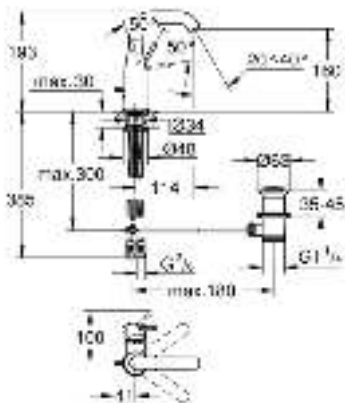

23 462 001 ESSENCE СМЕСИТЕЛЬ ОДНОРЫЧАЖНЫЙ ДЛЯ РАКОВИНЫ, 1/2" РАЗМЕР M

ОПИСАНИЕ ПРОДУКТА

- Colour: хром
- монтаж на одно отверстие
- металлический рычаг
- GROHE SilkMove керамический картридж 28 мм
- с ограничителем температуры
- GROHE Long-Life Finish - стойкое долговечное покрытие
- GROHE Water Saving ограничитель расхода воды 5,7 л/мин
- GROHE AquaGuide регулируемый аэратор
- GROHE FastFixation Plus Система монтажа
- поворотный излив с аэратором и стопором
- рычажный донный клапан 1 1/4"
- гибкая подводка
- минимальное давление 1,0 бар

23 462 001 **ESSENCE СМЕСИТЕЛЬ ОДНОРЫЧАЖНЫЙ ДЛЯ РАКОВИНЫ, 1/2"**
РАЗМЕР M

ЗАПАСНЫЕ ЧАСТИ, августа 2016 – now

- 1: Рычаг (Spare part-nr. 46919000)
- 2: Картридж (Spare part-nr. 46580000)
- 3: Трубообразный излив (Spare part-nr. 13373000)
- 3.1: Образователь струи (Spare part-nr. 48270000)
- 3.2: O-кольцо Ø13,5 x Ø2,75 (Spare part-nr. 0128500M)
- 3.3: Страховочное кольцо (Spare part-nr. 4826600M)
- 4: Тяга (Spare part-nr. 46739000)
- 5: Обратное резьбовое соединение (Spare part-nr. 46645000)
- 6: Сливной гарнитур 1 1/4" (Spare part-nr. 28910000)
- 6.1: Пробка (Spare part-nr. 07182000)
- 6.2: Эксцентриковая тяга (Spare part-nr. 07052000)
- 7: Шланг под давлением (Spare part-nr. 46255000)
- 8: Монтажный ключ (Spare part-nr. 19017000)*
- 9: Эксцентриковая тяга (Spare part-nr. 07341000)*