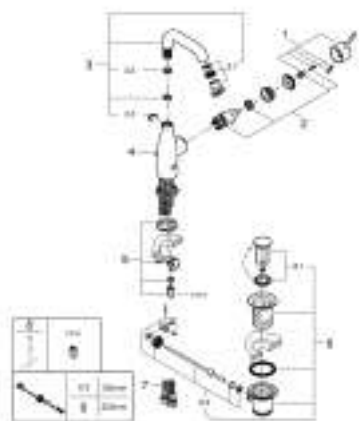

23 462 001 ESSENCE СМЕСИТЕЛЬ ОДНОРЫЧАЖНЫЙ ДЛЯ РАКОВИНЫ, 1/2" РАЗМЕР M

ОПИСАНИЕ ПРОДУКТА

- Colour: хром
- монтаж на одно отверстие
- металлический рычаг
- GROHE SilkMove керамический картридж 28 мм
- с ограничителем температуры
- GROHE Long-Life Finish - стойкое долговечное покрытие
- GROHE Water Saving ограничитель расхода воды 5,7 л/мин
- GROHE AquaGuide регулируемый аэратор
- GROHE FastFixation Plus Система монтажа
- поворотный излив с аэратором и стопором
- рычажный донный клапан 1 1/4"
- гибкая подводка
- минимальное давление 1,0 бар

23 462 001 **ESSENCE СМЕСИТЕЛЬ ОДНОРЫЧАЖНЫЙ ДЛЯ РАКОВИНЫ, 1/2"**
РАЗМЕР M

ЗАПАСНЫЕ ЧАСТИ, августа 2016 – now

- 1: Рычаг (Spare part-nr. 46919000)
- 2: Картридж (Spare part-nr. 46580000)
- 3: Трубообразный излив (Spare part-nr. 13373000)
- 3.1: Образователь струи (Spare part-nr. 48270000)
- 3.2: O-кольцо Ø13,5 x Ø2,75 (Spare part-nr. 0128500M)
- 3.3: Страховочное кольцо (Spare part-nr. 4826600M)
- 4: Тяга (Spare part-nr. 46739000)
- 5: Обратное резьбовое соединение (Spare part-nr. 46645000)
- 6: Сливной гарнитур 1 1/4" (Spare part-nr. 28910000)
- 6.1: Пробка (Spare part-nr. 07182000)
- 6.2: Эксцентриковая тяга (Spare part-nr. 07052000)
- 7: Шланг под давлением (Spare part-nr. 46255000)
- 8: Монтажный ключ (Spare part-nr. 19017000)*
- 9: Эксцентриковая тяга (Spare part-nr. 07341000)*